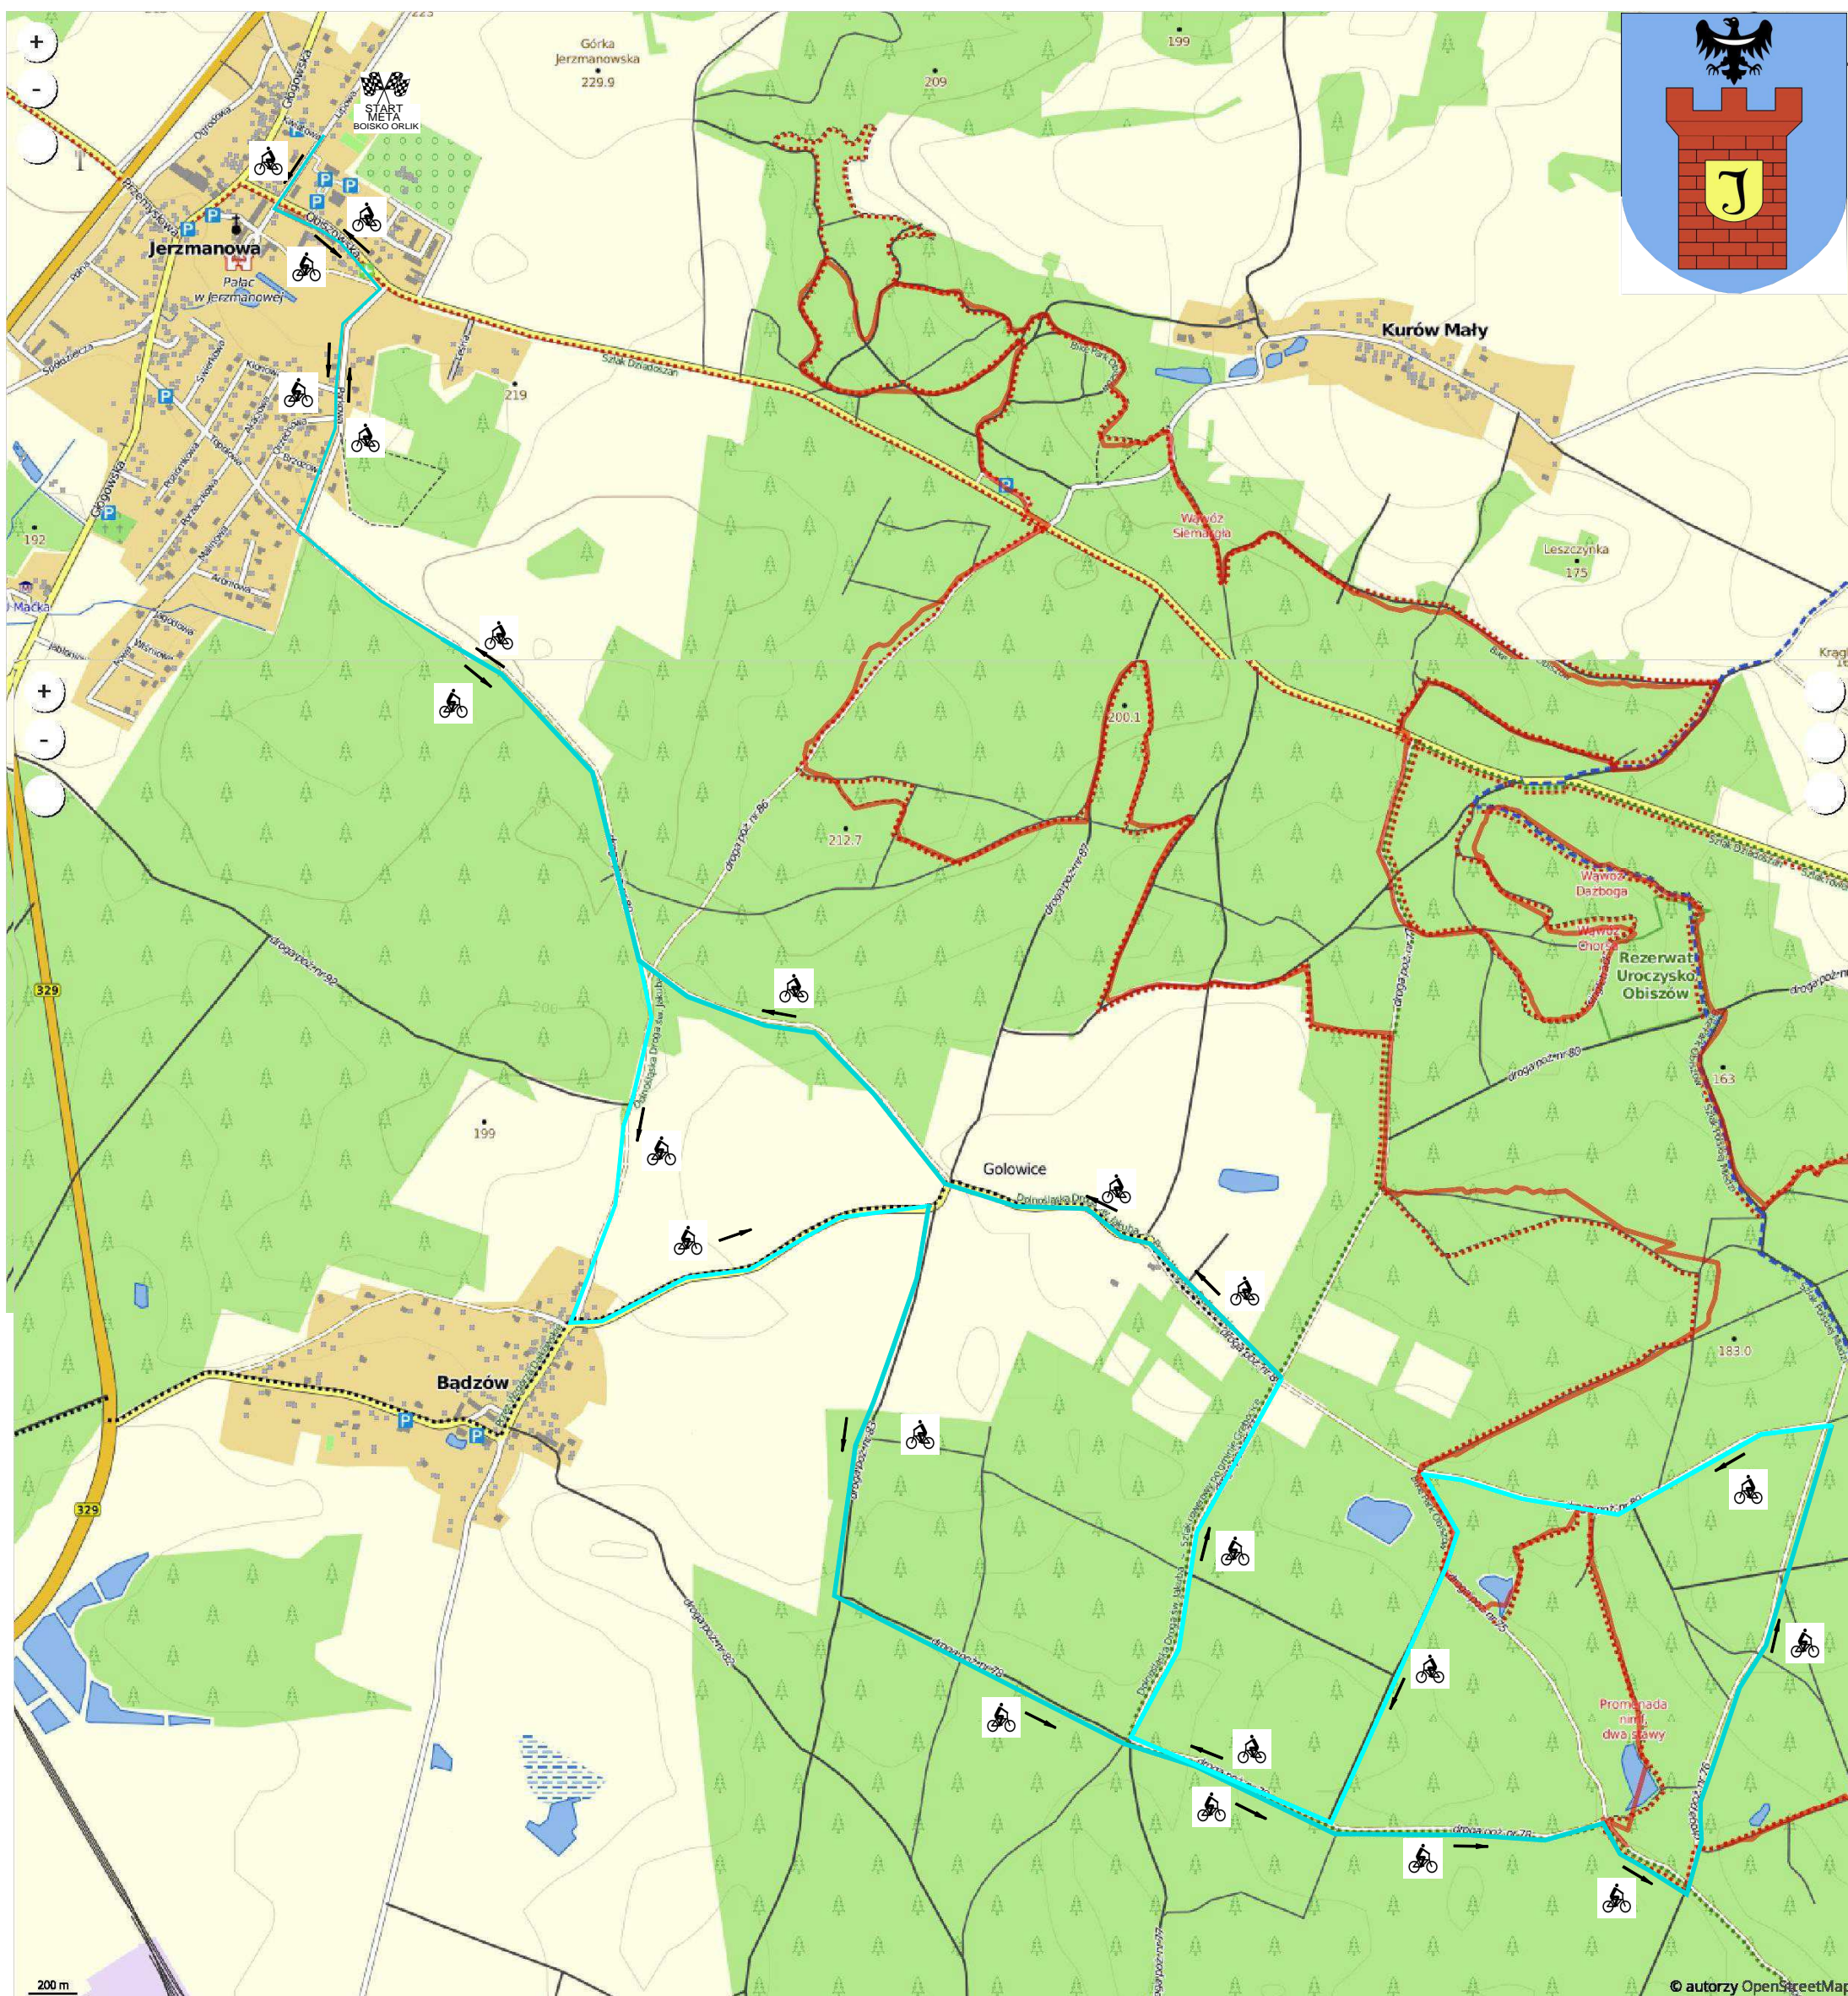

# TRASA VII RAJDU ROWEROWEGO POD HASŁEM " JEŹDZIMY BO LUBIMY" JERZMANOWA 03.09.2022

## LEGENDA :

**TRASA RAJDU :**

( START- LIPOWA, OBISZOWSKA, PARKOWA, DROGA PPOŻ. 89; 86, BĄDZÓW - GOŁOWICE, DROGA PPOŻ 83, DROGA PPOŻ. 78; 75, DROGA PPOŻ. 76; 89; 75; 78; 77; 89, GOŁOWICE, 89, PARKOWA, OBISZOWSKA, LIPOWA - META)